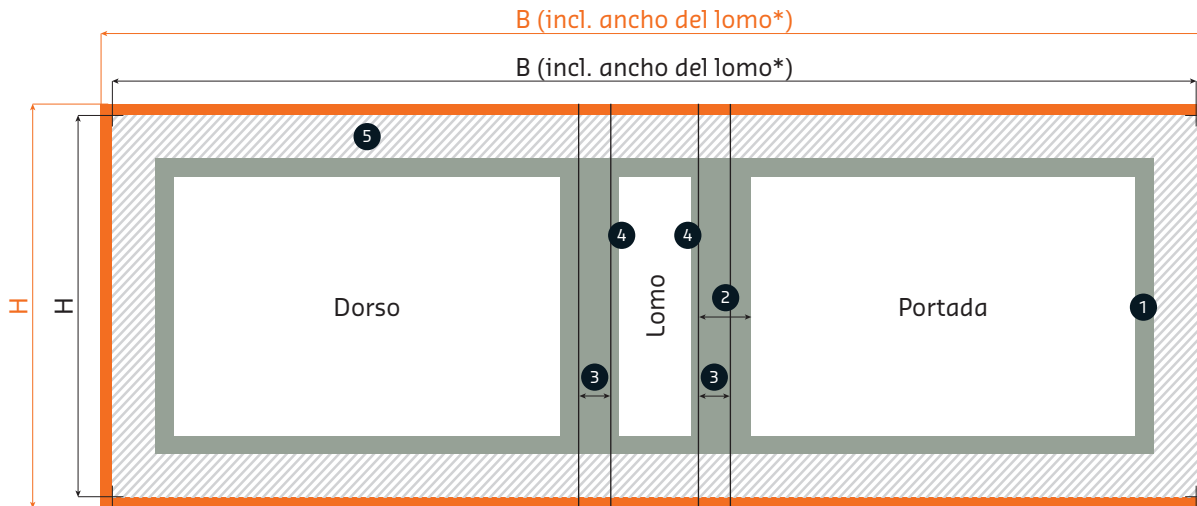

Libros de tapa dura (offset)

Tapa (encuadernada)

Formato abierto: B x H
Formato recortado/estampado

Formato archivos de impresión: B x H
Formato abierto incl. margen de corte (2 mm)

*Para información sobre el ancho del lomo, así como para el formato de sus archivos de impresión, por favor consulte la tabla en las páginas siguientes.

- 1 Margen de seguridad forro del canto (5 mm)
- 2 Margen de seguridad canto del lomo (14 mm)
- 3 Bisagra (9 mm)
- 4 Margen de seguridad lomo (2 mm)
- 5 Borde de canto (15 mm)

EXPLICACIONES

- Espacio de información**
Esta zona marca la superficie adecuada donde colocar textos e imágenes.
- Espacio de seguridad**
En esta zona no coloque nada de texto e información para evitar cortes no deseados.
- Margen de corte (2 mm)**
Prolongue los fondos e imágenes continuas hasta este espacio adicional para evitar bordes en blanco después del corte.

- Área no visible**
No coloque aquí ningún texto o imagen que deba verse en su producto. Los fondos sí deben colocarse para evitar bordes en blanco.
- Área no coloreada**
No coloque ningún diseño en esta zona.
- Líneas de pliegue**
Por aquí se plegará su producto.
- Troquelado**
Por aquí se troquelará su producto.

EXPLICACIONES

-  **Espacio de información**
Esta zona marca la superficie adecuada donde colocar textos e imágenes.
-  **Espacio de seguridad**
En esta zona no coloque nada de texto e información para evitar cortes no deseados.
-  **Margen de corte (2 mm)**
Prolongue los fondos e imágenes continuas hasta este espacio adicional para evitar bordes en blanco después del corte.