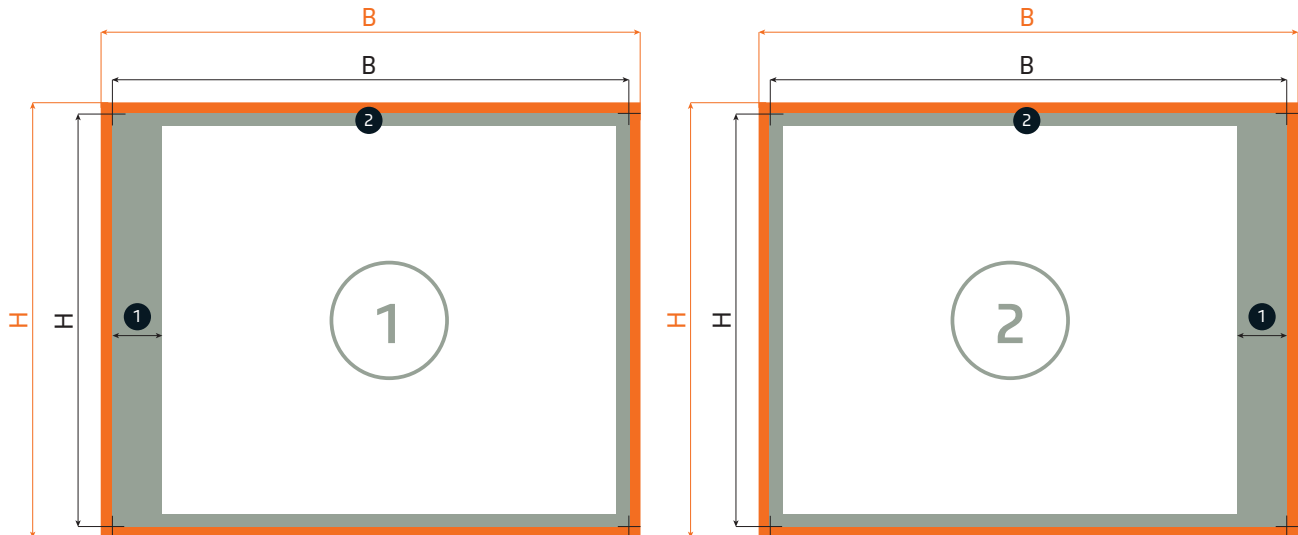

Libros de tapa dura (offset)

Tapa (encuadrada)

Formato abierto: B x H
Formato recortado/estampado

Formato archivos de impresión: B x H
Formato abierto incl. margen de corte (2 mm)

FORMATO SELECCIONADO	FORMATO ABIERTO	FORMATO ARCHIVOS DE IMPRESIÓN
A4 (297 x 210 mm) horizontal	634 (+ ancho del lomo) x 245 mm	638 (+ ancho del lomo) x 249 mm
A5 (210 x 148 mm) horizontal	460 (+ ancho del lomo) x 183 mm	464 (+ ancho del lomo) x 187 mm

- Cabezada opcional a partir de un ancho del lomo de 10 mm
- A4 (297 x 210 mm) horizontal disponible sólo hasta 160 páginas interiores

Por favor tenga en cuenta: la cubierta (tapa) es unos milímetros más grande que las páginas del contenido. Por favor utilice las medidas especificadas en la columna "Formato archivos de impresión" para crear sus archivos de impresión.

Libros de tapa dura (offset)

Páginas interiores

Formato abierto: B x H
Formato recortado/estampado

Formato archivos de impresión: B x H
Formato abierto incl. margen de corte (2 mm)

- ① Distancia de seguridad a la encuadernación (10 mm)
- ② Distancia de seguridad al borde (3 mm)

EXPLICACIONES

-  **Espacio de información**
Esta zona marca la superficie adecuada donde colocar textos e imágenes.
-  **Espacio de seguridad**
En esta zona no coloque nada de texto e información para evitar cortes no deseados.
-  **Margen de corte (2 mm)**
Prolongue los fondos e imágenes continuas hasta este espacio adicional para evitar bordes en blanco después del corte.